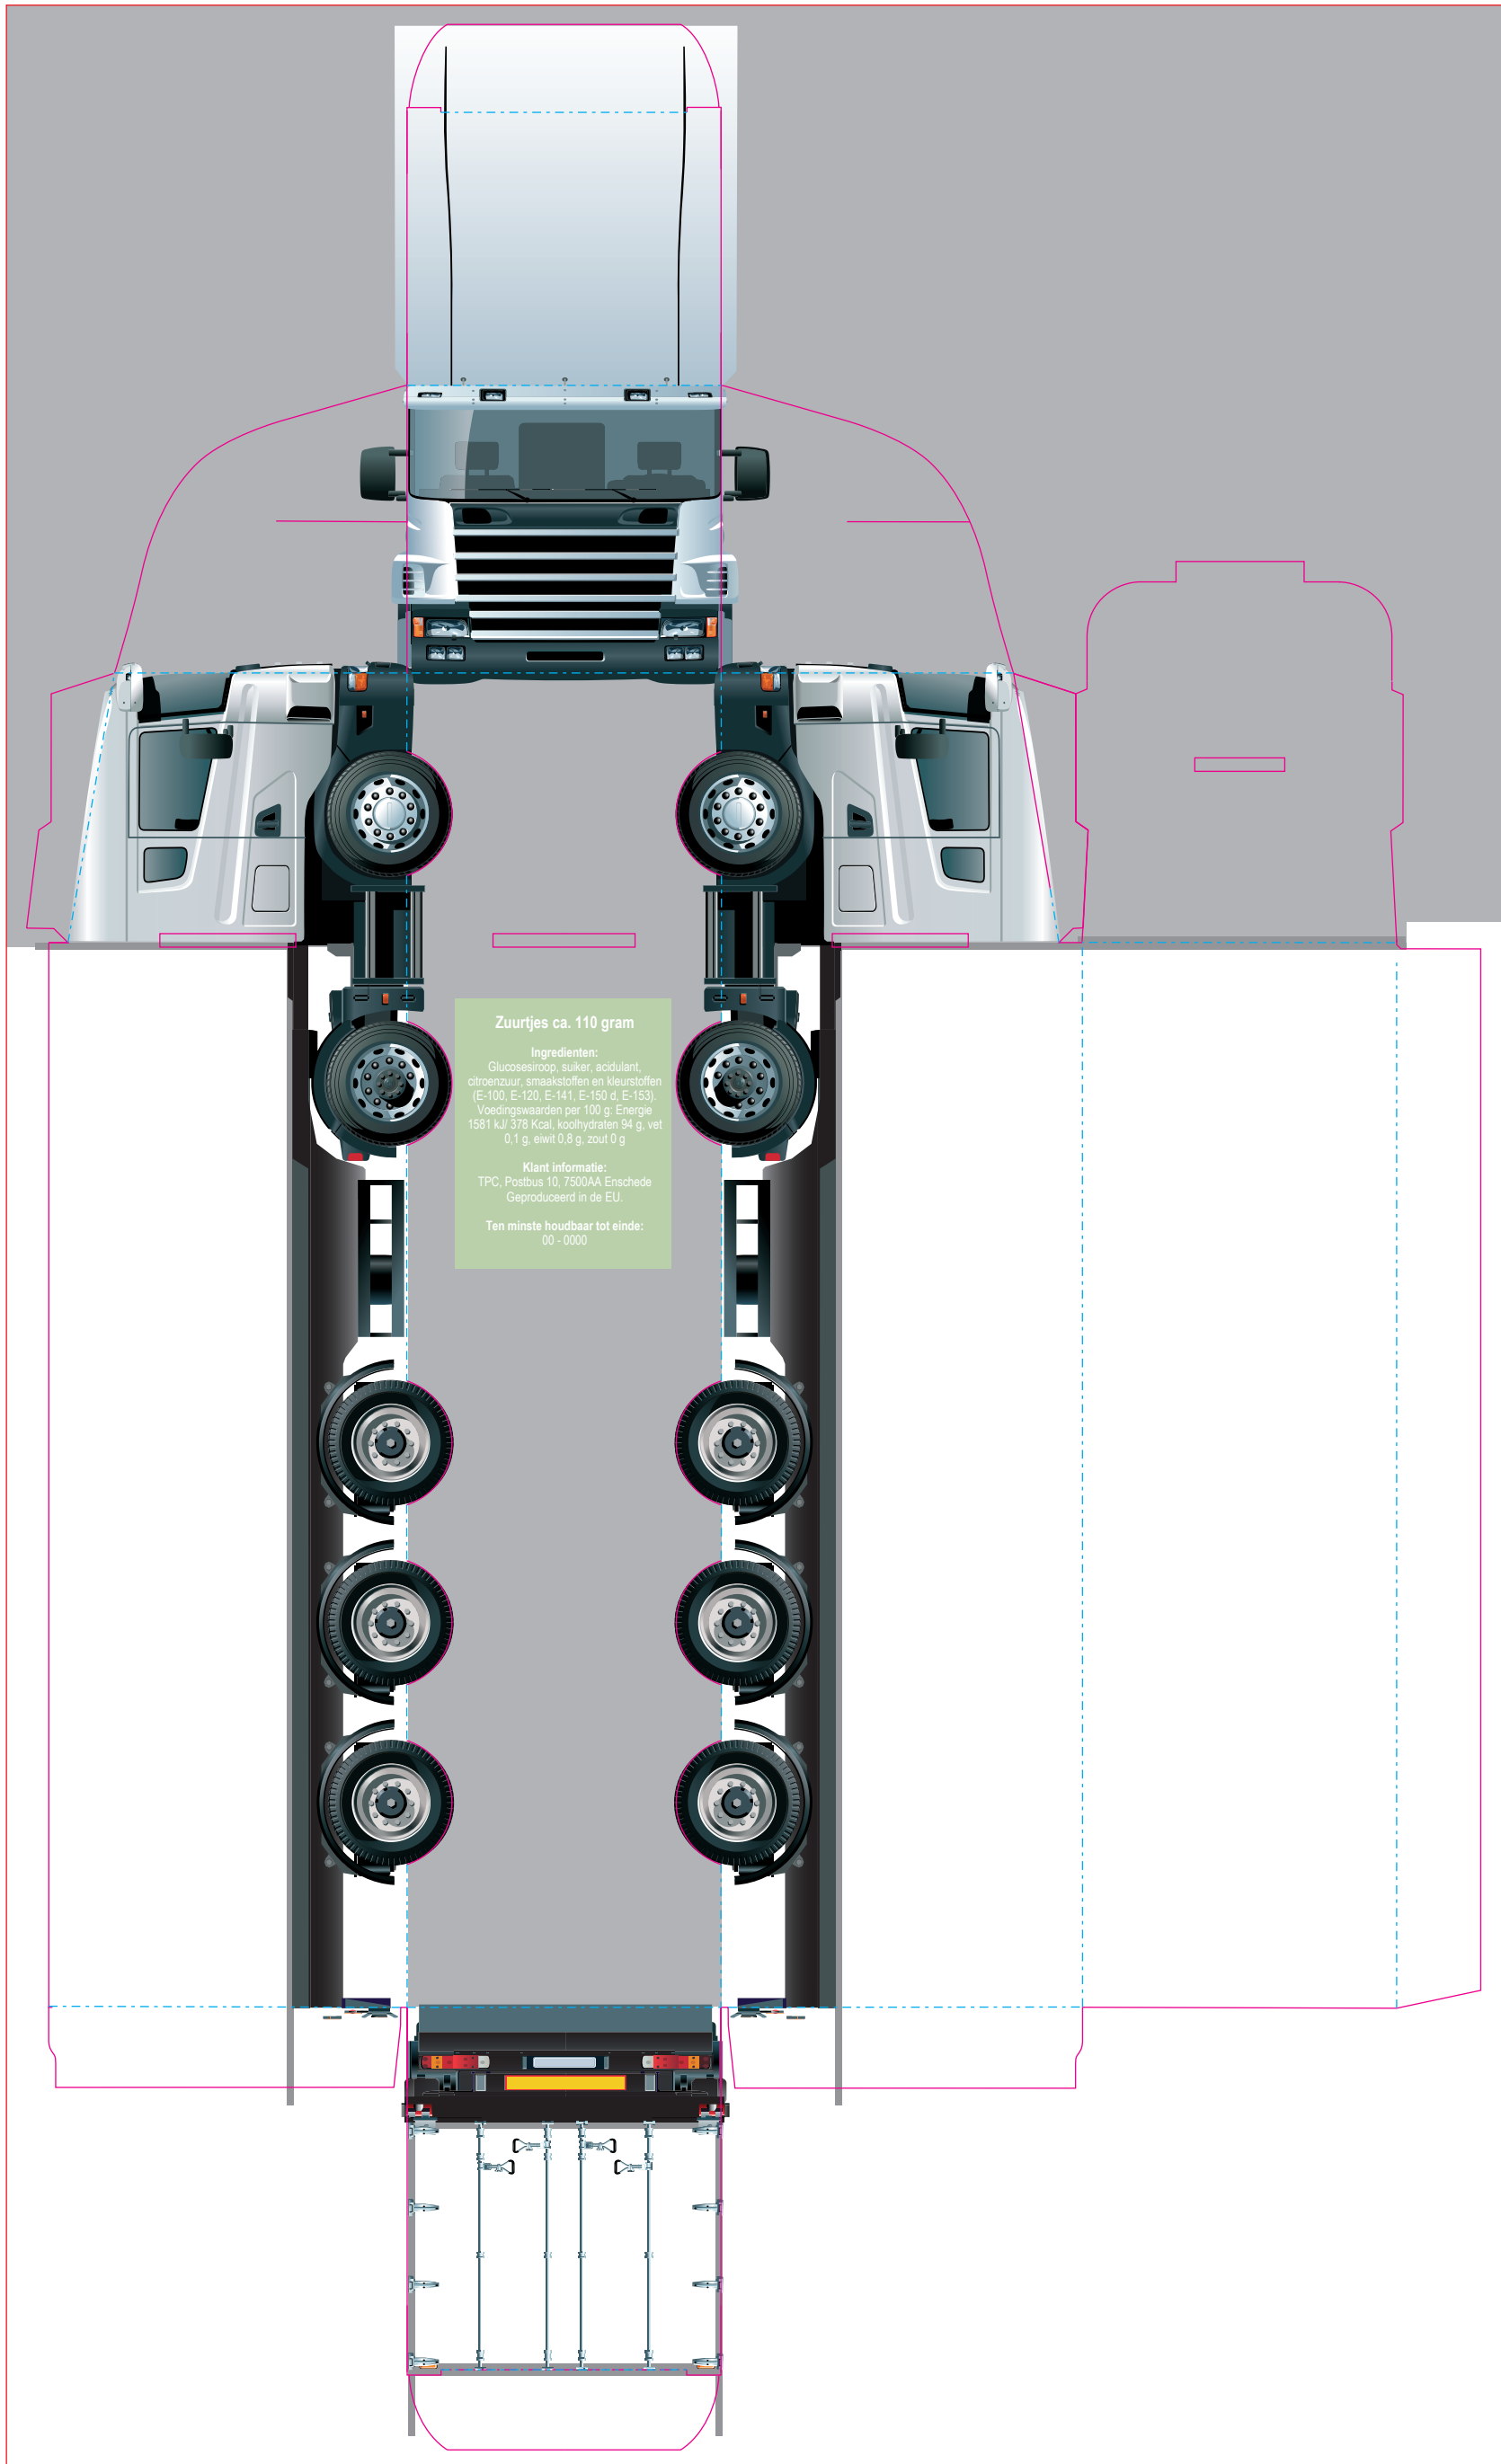

TRUCK METALLIC SWEETS

Drukformaat / Print size / Druckformat:
208,5 x 349,6 mm

■ Bedrukkings formaat / Printing surface / Bedruckbare Fläche

■ Vouwlijn / Folding line / Falzlinie

■ Afloop / Bleed / Beschnitt