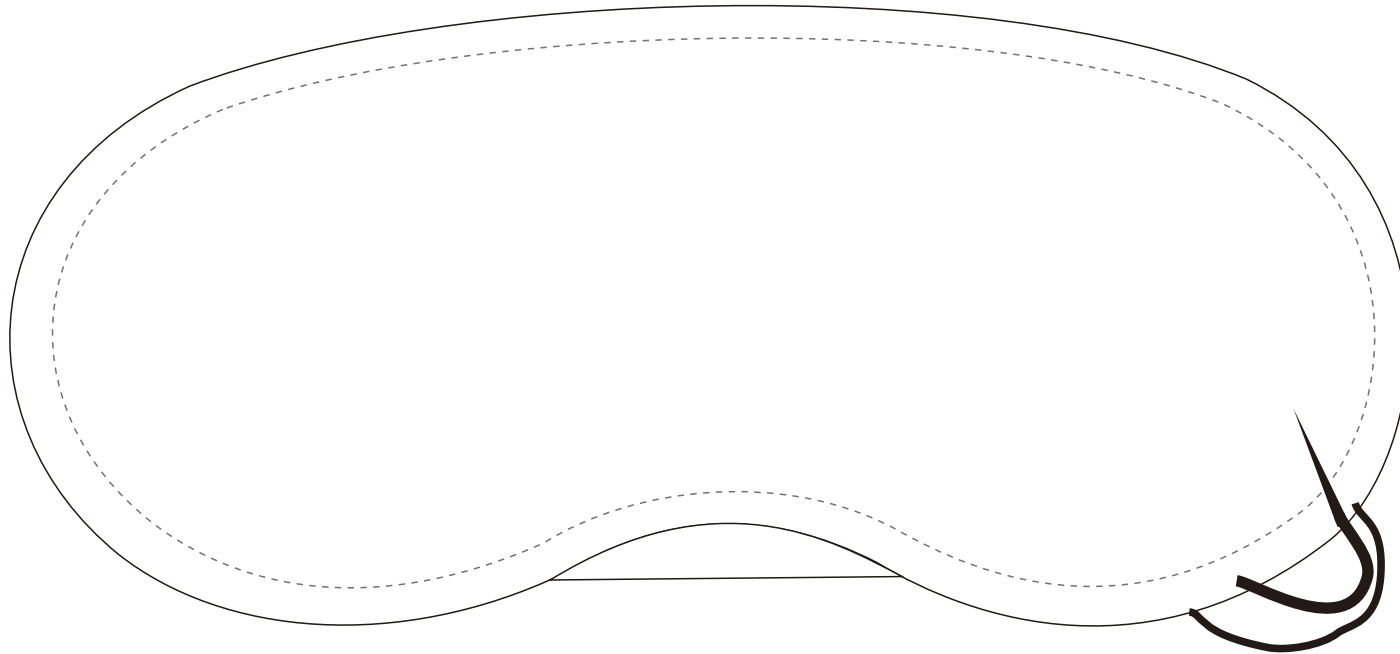

Eye Mask

Size: 8.5X18.5cm

Black