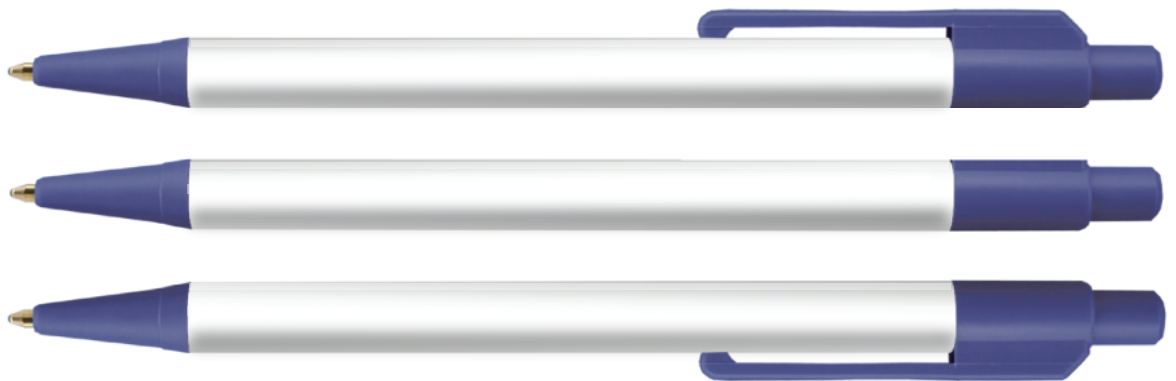

### BLEED

104 mm X 30 mm

### SAFE TEXT

94 mm X 24.6 mm

Pantone references listed are an approximate colour guide. / Genannte Pantone Referenzen sind ungefähre Farbangaben. / La liste de références Pantone est à titre indicatif.