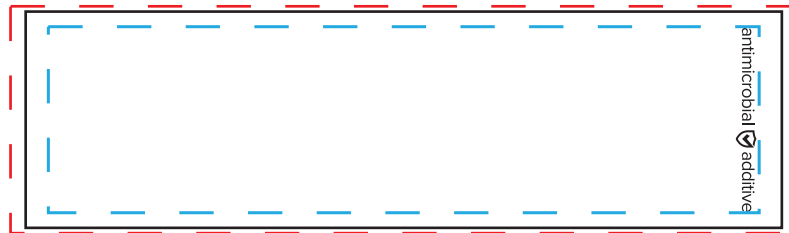

## IMPRINT AREA

### BLEED

104 mm X 30 mm

### IMPRINT

100 mm X 28.6 mm

### SAFE TEXT

94 mm X 24.6 mm

Pantone references listed are an approximate colour guide. / Genannte Pantone Referenzen sind ungefähre Farbangaben. / La liste de références Pantone est à titre indicatif.