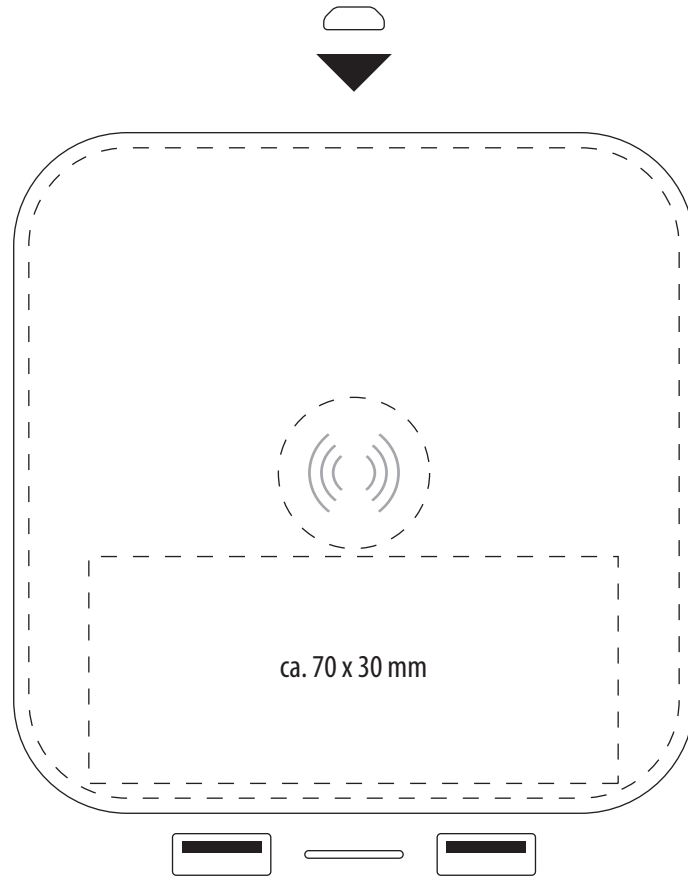

WIRELESS CHARGING STATION **REEVES-GILBERT** (52472)

PAD PRINT

WIRELESS CHARGING STATION **REEVES-GILBERT** (52472)

Bitte beachten Sie, dass das auf dem Artikel vorgedruckte Ladesymbol durch Ihr Druckmotiv durchscheinen kann.

Please note that the loading symbol pre-printed on the article may shine through your print motif.