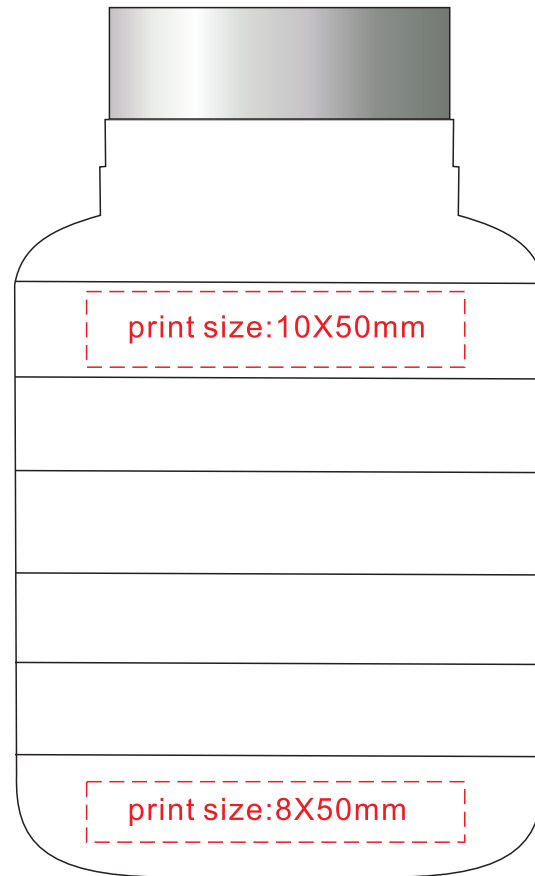

210mm

70mm

R:45mm

Lid

70mm

115mm